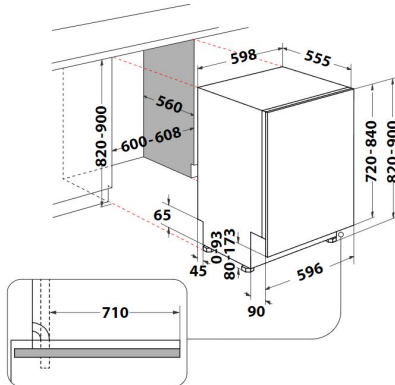

MAXI
SPACE

869991657270 - W8I HP42 LSC

- Lavavajillas de Encastre de 60cm
- Motor Inverter
- **Tecnología 6th Sense PowerClean**
- Display Digital
- 14 cubiertos
- 10 programas de lavado
- **Clase energética: C**
- Indicadores de recarga de sal y abrillantador
- **Tercera bandeja SpaceClean**, más grande y con chorros integrados
- Bandeja superior de altura ajustable
- Duración del ciclo ECO (min.): 210
- Sistema de secado: **Natural Dry** (Apertura automática de la puerta)
- **Programas:** Eco, Auto Intensivo, Auto Mezclado, Auto Rápido, Rápido, Cristal, Silencioso, Desinfección, Prelavado, Autolimpieza
- **Opciones:** 6th Sense PowerClean, Media Carga, Secado Extra, Inicio Diferido, Programa Favorito, **Luz en el Suelo**, Descalcificación, Grifo Cerrado - Alarma
- Protección antifugas: **Aquastop**
- **Puerta deslizante para zócalo mínimo de 0 cm**
- Nivel de ruido: 42 dB(A) - Clase B
- Consumo de agua: 9.5 L/Ciclo
- Consumo de energía: 75 kWh/100 ciclos
- 5 años de garantía en el motor

EAN 8003437639364

MEDIDAS 820-900 x 598 x 555 mm (AlxAnxF)