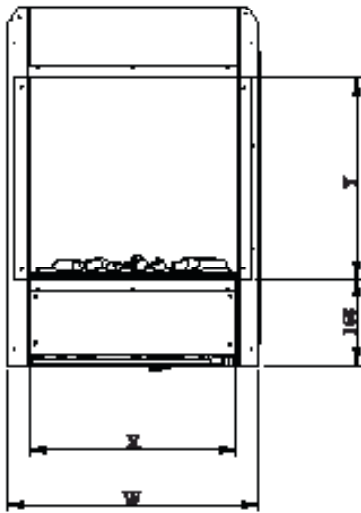

56-600

Panel trasero de espejo
210227 / 5011139210227

MODEL	WF	WP	WZ	WY
EM55-400	700mm	400mm	413mm	305mm
EM55-400	925mm	400mm	413mm	517mm
EM55-600	700mm	600mm	500mm	305mm

		Engine 56-600 MB	
Especificaciones Generales	Tecnología	Optimyst®	
	Número de producto	210227	
	Código EAN	5011139210227	
	Modelo	Para empotrar	
	Visión del fuego	Visión frontal	
	Color	Panel trasero de espejo	
	Decoración	Efecto troncos	
Tamaño del producto	Medidas de la visión del fuego (Ancho x Alt.)	56 x 40 cm	
	Dimensiones exteriores Ancho x Alto x Prof.	65 x 70 x 25,5 cm	
Características	Potencia del calefactor	Sí	
	Termostato	Sí	
	Control remoto	Sí	
	Control manual directo desde la chimenea	Sí, efecto llama encender/apagar	
	Módulo de luz	Halogena	
	Módulo de sonido	No	
	Configuración de efectos de color	No	