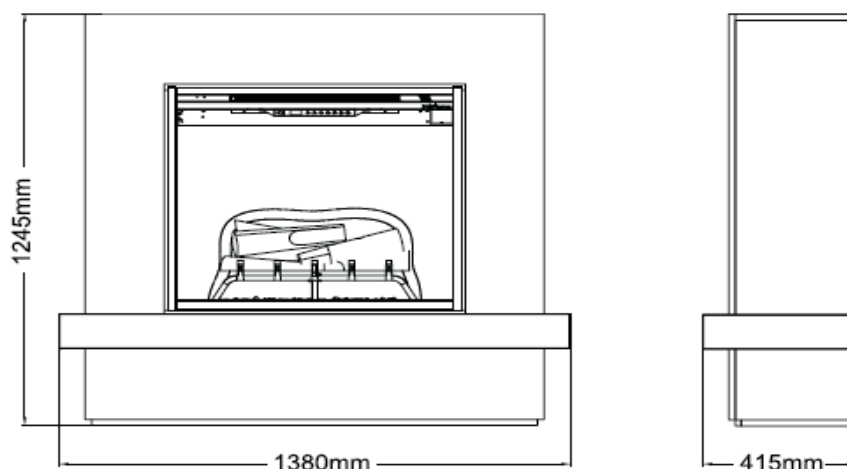

		Sherwood
<b>Especificaciones Generales</b>	Tecnología	Revillusion®
	Número de producto	82835424
	Código EAN	5011139210937
	Tipo de instalación	Independiente
	Visión del fuego	Visión frontal
	Color	Blanco/concrete
	Decoración	Kit de troncos
<b>Tamaño del producto</b>	Medidas de la visión del fuego (Ancho x Alt.)	75 x 58 cm
	Dimensiones exteriores Ancho x Alto x Prof.	138 x 124,5 x 41,5 cm
<b>Características</b>	Potencia del calefactor	Sí
	Termostato	Sí
	Control remoto	Sí
	Control manual directo desde la chimenea	Sí
	Módulo de luz	LED
	Módulo de sonido	No
Configuración de efectos de color	Cama de troncos en color azul/rojo	
<b>Consumo de energía</b>	Ajuste de potencia del calefactor 1 W	-
	Ajuste de potencia del calefactor 2 W	2000W
	Funcionamiento solo de la llama en W	15W
	Máximo consumo eléctrico	2000W
<b>Voltaje</b>	Voltaje/Frecuencia eléctrica	230V/50Hz
<b>Especificaciones</b>	Peso del producto en Kg	77,5
	Longitud del cable eléctrico	1,5 m
	Garantía	2 años