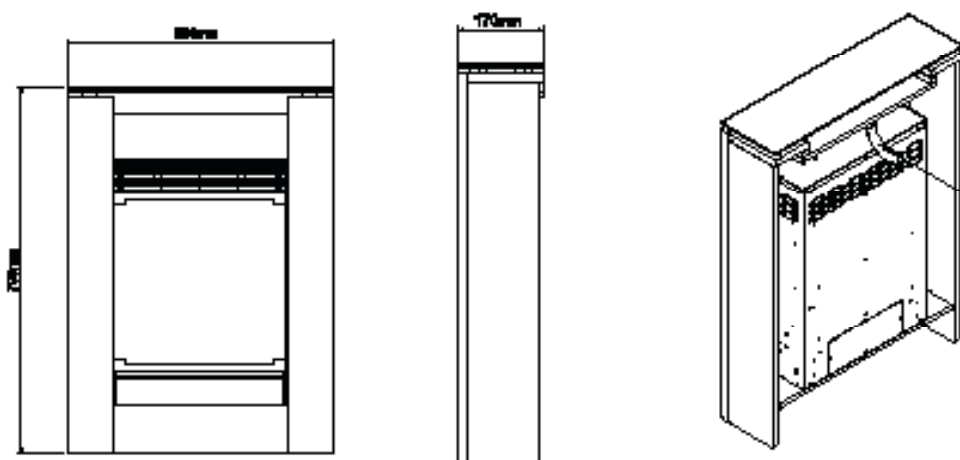

USP's

- Diseño moderno y compacto.
- Estante de cristal en la parte superior.
- Termostato giratorio para control de temperatura.
- Calentador de ventilador con dos niveles de calefacción.

Número de producto: 208392 | Código EAN: 5011139208392 | Optiflame®

	Gisella white	
Especificaciones Generales	Tecnología	Optiflame®
	Número de producto	208392
	Código EAN	5011139208392
	Modelo	Independiente
	Visión del fuego	Visión frontal
	Color	Blanco puro
	Decoración	Efecto leños
Tamaño del producto	Medidas de la visión del fuego (Ancho x Alt.)	34 x 38 cm
	Dimensiones exteriores Ancho x Alto x Prof.	58,1 x 79,5 x 17 cm
Características	Potencia del calefactor	Sí
	Termostato	Sí
	Control remoto	Sí
	Control manual directo desde la chimenea	Sí
	Módulo de luz	LED
	Módulo de sonido	No
	Configuración de efectos de color	-
Consumo de energía	Ajuste de potencia del calefactor 1 W	750W
	Ajuste de potencia del calefactor 2 W	1500W
	Funcionamiento solo de la llama en W	15W
	Máximo consumo eléctrico	1500W
Voltage	Voltage/Frecuencia eléctrica	230V/50Hz
Especificaciones	Peso del producto en Kg	21
	Longitud del cable eléctrico	1,5 m
	Garantía	2 años