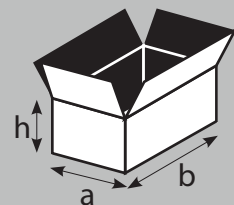

# SMASH 18-V17

a= 27cm  
b= 46cm  
h= 28cm

7 kg

8 414218 099640