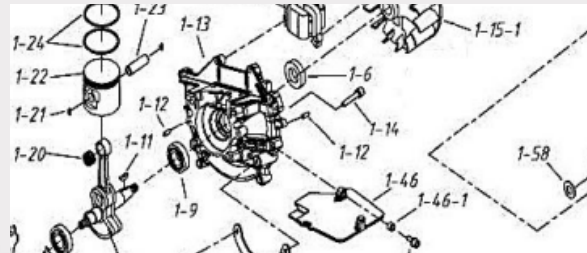

recaball
Accesorios de interés

Escanea este QR para acceder al despiece