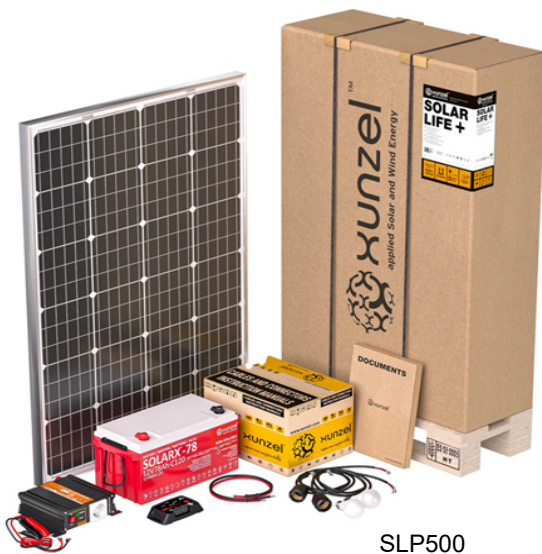

SLP500

SOLARLIFE+ Series	SOLARLIFE+ 350	SOLARLIFE+ 500
Código	SLP350	SLP500
Energía disponible en baterías* (100% cargadas)	~460-580* Wh | 1 x SOLARX™-48 Ah	~750-930* Wh | 1 x SOLARX™-78 Ah
Capacidad de generación** media diaria	~160-360* Wh | 1 x SOLARPOWER™-80W	~240-540* Wh | 1 x SOLARPOWER™-120W
Salida Inversor (230 V~)	MJ-300W + USB | Pico 600 W Onda modificada - uso máx. 2 hrs	MJ-500W | Pico 1000 W Onda modificada - uso máx. 4 hrs
PLUS	Con salida USB para carga	
Cable con portalámparas	 2 x 2m	
LED NATURE™	 2 x 3W | 4000K | 12V	

Industry Leading Technology for Off-Grid, Off-Shore and Backup Power Applications