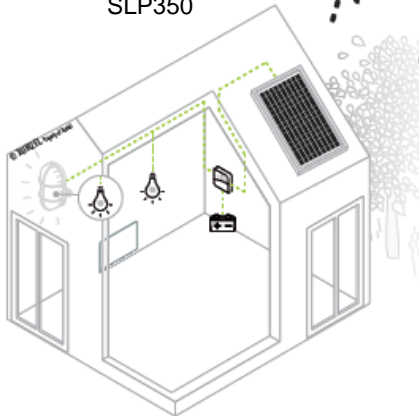

SLP350

SOLARLIFE+ Series	SOLARLIFE+ 350	SOLARLIFE+ 500
Código	SLP350	SLP500
Energía disponible en baterías* (100% cargadas)	~460-580* Wh | 1 x SOLARX™-48 Ah	~750-930* Wh | 1 x SOLARX™-78 Ah
Capacidad de generación** media diaria	~160-360* Wh | 1 x SOLARPOWER™-80W	~240-540* Wh | 1 x SOLARPOWER™-120W
Salida Inversor (230 V~)	MJ-300W + USB | Pico 600 W Onda modificada - uso máx. 2 hrs	MJ-500W | Pico 1000 W Onda modificada - uso máx. 4 hrs
PLUS	Con salida USB para carga	
Cable con portalámparas	 2 x 2m	
LED NATURE™	 2 x 3W | 4000K | 12V	

Industry Leading Technology for Off-Grid, Off-Shore and Backup Power Applications