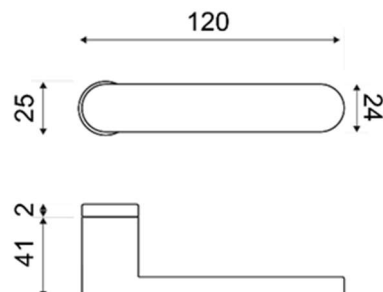

**MODELO**
**3720**

**DESCRIPCIÓN**

JUEGO MANIVELA CON ROSETA MINI

REFERENCIA	ACABADOS	EAN13
372092ANTR	ANTRACITA	8435496109784
372092BLAN	BLANCO	8435496108183
372092COST	COBRE SAT	8435496114351
372092EFCS	EFEECTO CROMO SATINADO	8435496111138
372092EFLM	EFEECTO LATÓN MATE	8435496111145
372092NEGR	NEGRO	8435496109036
372092NMOP	NÍQUEL MATE OPACO	8435496109388

**CARÁCTERÍSTICAS GENERALES**

Tipo de producto :	MANIVELA
Referencia :	3720
Marca :	JANDEL PREMIUM
Material principal :	ALUMINIO

**RECOMENDACIONES DE USO Y MANTENIMIENTO**

La limpieza debe efectuarse con un paño ligeramente humedecido con agua (sin disolventes ni productos abrasivos)