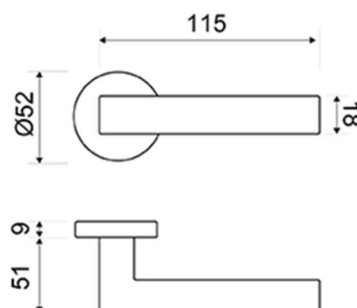

**MODELO**
**EQR200**

**DESCRIPCIÓN**

JUEGO MANIVELA CON ROSETA REDONDA

REFERENCIA	ACABADOS	EAN13
EQR200BLAN	BLANCO	8435496105861
EQR200LMAT	LATÓN MATE	8435496117604
EQR200NEGR	NEGRO	8435496102495
EQR200NSAT	NÍQUEL SATINADO	8436540588494
EQR200NSNB	NÍQ. SATIN. / NÍQUEL BRILLO	8435496100958

**CARÁCTERÍSTICAS GENERALES**

Tipo de producto :	MANIVELA
Referencia :	EQR200
Marca :	JANDEL EQUAL
Material principal :	ALUMINIO

**RECOMENDACIONES DE USO Y MANTENIMIENTO**

La limpieza debe efectuarse con un paño ligeramente humedecido con agua (sin disolventes ni productos abrasivos)