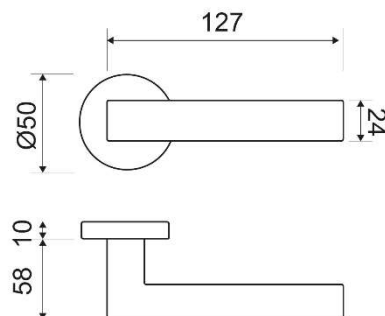

MODELO
1209 EVA

DESCRIPCIÓN

JUEGO MANIVELA CON ROSETA REDONDA

REFERENCIA	ACABADOS	EAN13
120901ANTR	ANTRACITA	8435496122059
120901CROM	CROMO BRILLO	8435496107810
120901CRST	CROMO SATINADO	8435496107803
120901NEGR	NEGRO	8435496107827
120901PVLM	PVD LATÓN MATE	8435496122066

CARÁCTERÍSTICAS GENERALES

Tipo de producto :	MANIVELA
Referencia :	1209
Marca :	JANDEL ORIGINAL
Material principal :	ZAMAK

RECOMENDACIONES DE USO Y MANTENIMIENTO

La limpieza debe efectuarse con un paño ligeramente humedecido con agua (sin disolventes ni productos abrasivos)