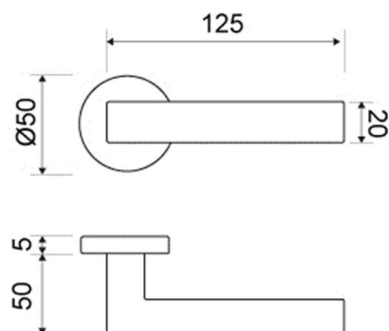

MODELO
1379 Inés

DESCRIPCIÓN

JUEGO MANIVELA CON ROSETA REDONDA

REFERENCIA	ACABADOS	EAN13
137990BLAN	BLANCO	8435496117970
137990CING	CUERO INGLÉS	8435496115051
137990CROM	CROMO	8435496122547
137990CRST	CROMO SATINADO	8435496122554
137990LMAT	LATÓN MATE	8435496116805
137990NEGR	NEGRO	8435496114344
137990NMAT	NÍQUEL MATE	8435496116669
137990PLDO	PULIDO	8435496119530

CARÁCTERÍSTICAS GENERALES

Tipo de producto :	MANIVELA
Referencia :	1379
Marca :	JANDEL PREMIUM
Material principal :	LATÓN

RECOMENDACIONES DE USO Y MANTENIMIENTO

La limpieza debe efectuarse con un paño ligeramente humedecido con agua (sin disolventes ni productos abrasivos)