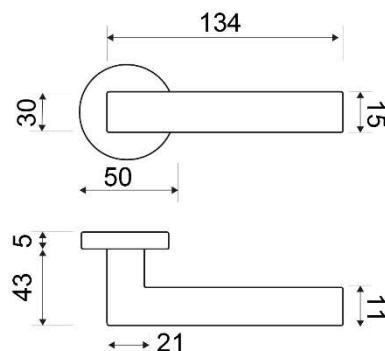

MODELO
1399 - PUNTO

DESCRIPCIÓN

JUEGO MANIVELA CON ROSETA REDONDA 50MM

REFERENCIA	ACABADOS	EAN13
139990ANTR	ANTRACITA	8435496122561
139990CROM	CROMO BRILLO	8435496122578
139990CRST	CROMO SATINADO	8435496122585
139990NEGR	NEGRO	8435496122592
139990NMAT	NÍQUEL MATE	8435496122608

CARÁCTERÍSTICAS GENERALES

Tipo de producto :	MANIVELA
Referencia :	1399
Marca :	JANDEL PREMIUM
Material principal :	ZAMAK

RECOMENDACIONES DE USO Y MANTENIMIENTO

La limpieza debe efectuarse con un paño ligeramente humedecido con agua (sin disolventes ni productos abrasivos)