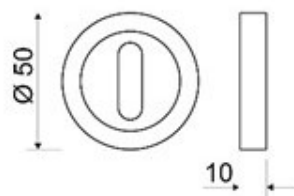

MODELO
63BO

DESCRIPCIÓN

ROSETA 50MM CON BOCALLAVE OVAL

REFERENCIA	ACABADOS	EAN13
63BO05CING	CUERO INGLÉS	8435496118984
63BO05CROM	CROMO BRILLO	8435496116690
63BO05CRST	CROMO SATINADO	8435496118977
63BO05NEGR	NEGRO	8435496118991
63BO05NMAT	NÍQUEL MATE	8435496119004
63BO05PLAT	PLATA	8435496119011
63BO05PLDO	PULIDO	8435496116102