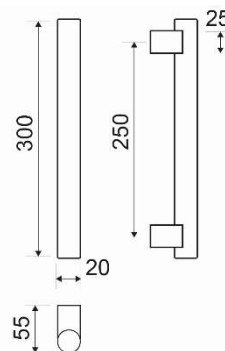

MODELO
C379 - Inés

DESCRIPCIÓN

MANILLON INES 250MM

REFERENCIA	ACABADOS	EAN13
C37903BLAN	BLANCO	8435496123285
C37903CING	CUERO INGLÉS	8435496123315
C37903CROM	CROMO	8435496123292
C37903CRST	CROMO SATINADO	8435496123308
C37903LMAT	LATÓN MATE	8435496123322
C37903NEGR	NEGRO	8435496123339
C37903NMAT	NÍQUEL MATE	8435496123346
C37903PLDO	PULIDO	8435496123353

CARÁCTERÍSTICAS GENERALES

Tipo de producto :	MANILLON
Referencia :	C379
Marca :	JANDEL PREMIUM
Material principal :	LATÓN

RECOMENDACIONES DE USO Y MANTENIMIENTO

La limpieza debe efectuarse con un paño ligeramente humedecido con agua (sin disolventes ni productos abrasivos)