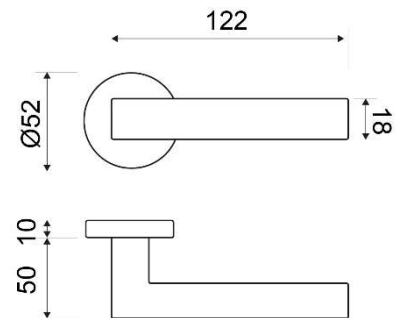

**MODELO**
**SV-R350**

**DESCRIPCIÓN**

JUEGO MANIVELA CON ROSETA REDONDA

REFERENCIA	ACABADOS	EAN13
SVR350NSNB	NIQ. SATINADO / NIQ. BRILLO	8436540588913

**CARÁCTERÍSTICAS GENERALES**

Tipo de producto :	MANIVELAS
Referencia :	SVR350
Marca :	JANDEL EQUAL
Material principal :	ALUMINIO