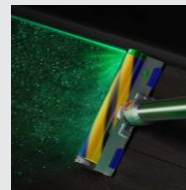

dyson gen5detect absolute

La aspiradora más potente de
Dyson™ con filtro HEPA.

Tecnología láser.

El láser muestra la suciedad invisible de los suelos duros para asegurarte de una limpieza completa.¹

Sensor de suciedad. Un sensor acústico que mide y cuenta las partículas aspiradas y ajusta automáticamente la potencia cuando sea necesario.²

La tecnología DLS™ es capaz de ajustar la potencia automáticamente en alfombras.

Cepillo Digital Motorbar.

Previene el atasco de pelos y los aspira directamente.

Nuevo cepillo mini motorizado

anti enredos. Su exclusivo diseño cónico previene que el pelo quede atascado y vaya directamente a la cubeta.

Filtración HEPA

El filtro HEPA captura el 99.99% de las partículas microscópicas de hasta 0.1 micras*.

¹ Diseñada con láser para suelos duros. La eficacia del láser dependerá de las condiciones de luz ambiental, el tipo de residuos y la superficie.

*Aplicable en modo Auto con el cepillo Motorbar Digital

dyson gen5detect absolute

Descripción breve:

280 AW de potencia de succión.

Inteligente: el sensor acústico cuenta y clasifica las partículas aspiradas y el Cepillo Láser Slim Fluffy™ muestra el polvo microscópico, para una prueba científica de una limpieza profunda. Incluye filtro HEPA y accesorio de Rinconera Integrada
Incluye Cepillo Láser Slim Fluffy™, Cepillo Digital Motorbar y 3 accesorios.