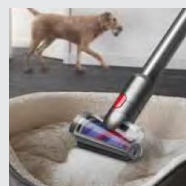

dyson gen5detect absolute

La aspiradora más potente de
Dyson™ con filtro HEPA.

Tecnología láser.

El láser muestra la suciedad invisible de los suelos duros para asegurarte de una limpieza completa.¹

Sensor de suciedad. Un sensor acústico que mide y cuenta las partículas aspiradas y ajusta automáticamente la potencia cuando sea necesario.²

La tecnología DLS™ es capaz de ajustar la potencia automáticamente en alfombras.

Cepillo Digital Motorbar.

Previene el atasco de pelos y los aspira directamente.

Nuevo cepillo mini motorizado

anti enredos. Su exclusivo diseño cónico previene que el pelo quede atascado y vaya directamente a la cubeta.

Filtración HEPA

El filtro HEPA captura el 99.99% de las partículas microscópicas de hasta 0.1 micras*.

¹ Diseñada con láser para suelos duros. La eficacia del láser dependerá de las condiciones de luz ambiental, el tipo de residuos y la superficie.

*Aplicable en modo Auto con el cepillo Motorbar Digital

dyson gen5detect absolute

Descripción breve:

280 AW de potencia de succión.

Inteligente: el sensor acústico cuenta y clasifica las partículas aspiradas y el Cepillo Láser Slim Fluffy™ muestra el polvo microscópico, para una prueba científica de una limpieza profunda. Incluye filtro HEPA y accesorio de Rinconera Integrada
Incluye Cepillo Láser Slim Fluffy™, Cepillo Digital Motorbar y 3 accesorios.