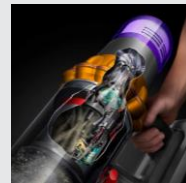

dyson gen5detect absolute

La aspiradora más potente de
Dyson™ con filtro HEPA.

Tecnología láser.

El láser muestra la suciedad invisible de los suelos duros para asegurarte de una limpieza completa.¹

Sensor de suciedad. Un sensor acústico que mide y cuenta las partículas aspiradas y ajusta automáticamente la potencia cuando sea necesario.²

*Aplicable en modo Auto con el cepillo Motorbar Digital

dyson gen5detect absolute

Descripción breve:

280 AW de potencia de succión.

Inteligente: el sensor acústico cuenta y clasifica las partículas aspiradas y el Cepillo Láser Slim Fluffy™ muestra el polvo microscópico, para una prueba científica de una limpieza profunda. Incluye filtro HEPA y accesorio de Rinconera Integrada
Incluye Cepillo Láser Slim Fluffy™, Cepillo Digital Motorbar y 3 accesorios.