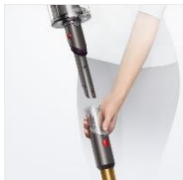

Rinconera Integrada

Para limpiar en espacios reducidos, en casa y en el coche.

Especificaciones técnicas

Potencia de succión	280 AW (en modo boost)
Volumen del cubo (L)	0,77
Dimensiones (mm)	266 x 250 x 1260
Peso (kg)	3.5 kgs
Nivel de ruido (dBa)	Max 89 (modo boost)
Autonomía en suelos duros	5 minutos (modo boost) / 40 minutos (modo Auto) / 70 minutos (ModoEco)
Tiempo de carga	4,5 horas

Part number
446989-01

EAN
5025155081716