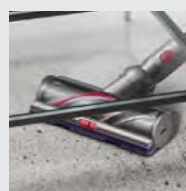

dyson gen5detect absolute

La aspiradora más potente de
Dyson™ con filtro HEPA.

Tecnología láser.

El láser muestra la suciedad invisible de los suelos duros para asegurarte de una limpieza completa.¹

Sensor de suciedad. Un sensor acústico que mide y cuenta las partículas aspiradas y ajusta automáticamente la potencia cuando sea necesario.²

La tecnología DLS™ es capaz de ajustar la potencia automáticamente en alfombras.

Cepillo Digital Motorbar.

Previene el atasco de pelos y los aspira directamente.

Nuevo cepillo mini motorizado

anti enredos. Su exclusivo diseño cónico previene que el pelo quede atascado y vaya directamente a la cubeta.

Mini cepillo motorizado anti enredos

Su forma cónica aspira el cabello fácilmente sin enredarse en las cerdas

Accesorio multifunción

La boquilla se convierte en un cepillo para limpiar el polvo.

Clip

Mantiene los accesorios cerca para fácil acceso