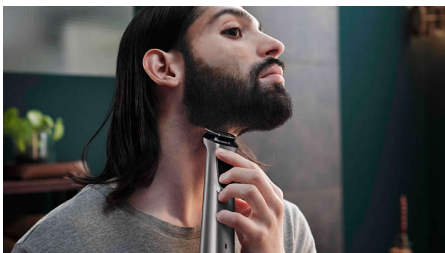

### Cuchillas autoafilables

Las cuchillas autoafilables de acero de este recortador para la cara y el cuerpo están reforzadas con hierro y templadas para ofrecer la máxima resistencia. El resultado es que las cuchillas permanecen tan afiladas como el primer día. No se oxidan ni necesitan lubricante.

### Recortador totalmente metálico

Crea líneas rectas y limpias y recorta uniformemente el pelo más grueso gracias a las precisas cuchillas de acero del recortador

para cuerpo y barba. Estas cuchillas no corrosivas no se oxidan y se afilan automáticamente para durar más.