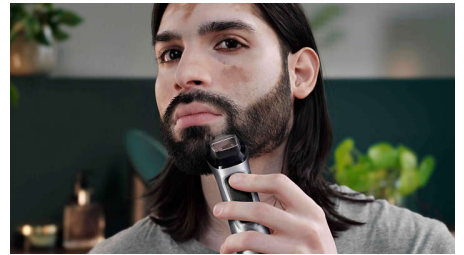

Recortador de detalles totalmente metálico

El diseño estrecho del recortador de precisión de acero facilita el perfilado y acabado precisos de los pequeños detalles.