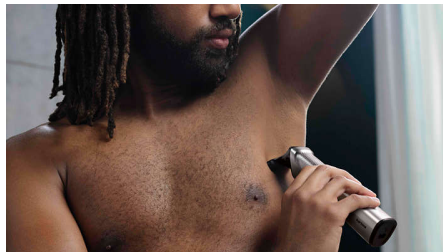

### 16 herramientas para cara, cabello y cuerpo

El recortador de pelo todo en uno Philips Multigroom 7000 incluye 16 accesorios para ofrecer una solución de afeitado corporal completo.

### Recortador totalmente metálico

Crea líneas rectas y limpias y recorta uniformemente el pelo más grueso gracias a las precisas cuchillas de acero del recortador

para cuerpo y barba. Estas cuchillas no corrosivas no se oxidan y se afilan automáticamente para durar más.

### Afeitadora corporal con protector de piel

Afeita cómodamente las zonas por debajo del cuello con nuestro exclusivo sistema protector de la piel que protege incluso las zonas más sensibles del cuerpo y te permite afeitarte con un apurado de hasta 0,5 mm