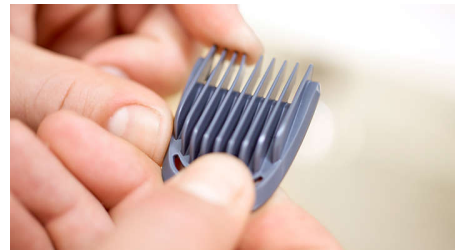

9 peines-guía resistentes a impactos

Retoca rápidamente la cara y el pelo con los nueve protectores de corte reforzados. 2 peines-guía para barba de 1 mm y 2 mm, un peine-guía para barba ajustable, 4 peines-guía para el pelo de 4 mm, 9 mm, 12 mm y 16 mm y 2 peines-guía para el cuerpo para recortar a 3 mm y 5 mm.