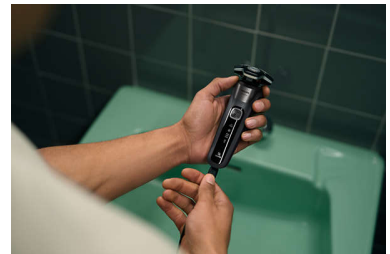

Para un afeitado cómodo

- Limpieza a fondo en solo 1 minuto para obtener un afeitado higiénico
- Tiempo de carga de 1 hora y carga rápida de 5 minutos
- Pantalla LED con iconos para usar la afeitadora de forma intuitiva
- Se abre con un toque para una limpieza sencilla
- Aféitate en mojado, en seco e incluso debajo de la ducha
- Recortador de precisión incorporado en el mango

Seco y Mojado

Adapta tu rutina de afeitado a tus necesidades. Con Wet & Dry, podrás disfrutar de un cómodo afeitado en seco o un refrescante afeitado en húmedo. Puedes afeitarte con gel o con espuma incluso en la ducha.

Recortador desplegable

Completa tu look con el recortador de precisión desplegable de la afeitadora que, incorporado en su cuerpo, es la mejor manera de mantener el bigote y recortar las pantallas.

1 hora de carga