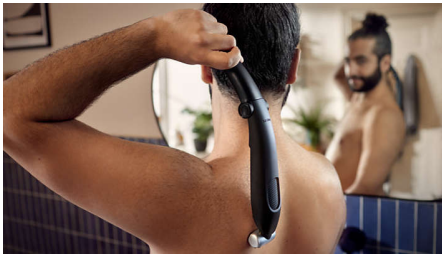

BG5020/15

Afeitado corporal completo, seguro incluso de cintura para abajo

2D de seguimiento de contornos con tecnología de protección de la piel

La serie 5000 se ha diseñado para acabar con el vello sin renunciar a la comodidad para la piel, incluso en zonas a las que es difícil llegar como la espalda. Podrás usar la afeitadora suave con la piel o para recortar el vello; solo tienes que conectar el peine-guía de 3, 5 o 7 mm.

Recorta de forma segura y eficaz incluso el vello íntimo

- Recortador y peine-guía bidireccionales para recortar en todas las direcciones

Uso cómodo y sencillo

- Afeitadora corporal diseñada para durar sin necesidad de lubricación
- Empuñadura ergonómica para un mayor control del afeitado
- Afeitadora corporal 100 % impermeable
- 60 minutos de uso sin cable y carga rápida en 1 hora

Destacados

Cuidado corporal completo

Ahora puedes arreglarte con confianza todo el cuerpo con un solo aparato. Este se de arreglo personal corporal para hombres de Philips recorta el vello en 3 longitudes diferentes para ofrecer resultados limpios y uniformes en la espalda, los hombros, el pecho, los abdominales, las axilas, los brazos, las ingles y las piernas.

Accesorio para la espalda

Elimina cómodamente el vello de la espalda. Este accesorio se ha diseñado específicamente para afeitarse con comodidad la espalda.

Afeitadora corporal suave

El cabezal de afeitado cuenta con puntas redondeadas patentadas y una lámina hipoalergénica para proteger la piel de los cortes y los pellizcos durante el afeitado.