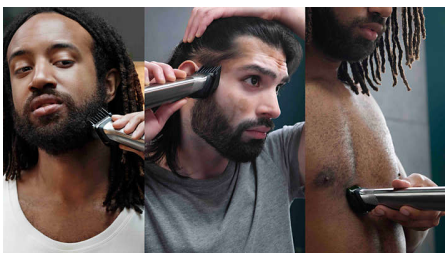

12 herramientas para cara, cabello y cuerpo

El recortador de pelo todo en uno Philips Multigroom incluye 12 accesorios para ofrecer una solución de afeitado corporal completo.