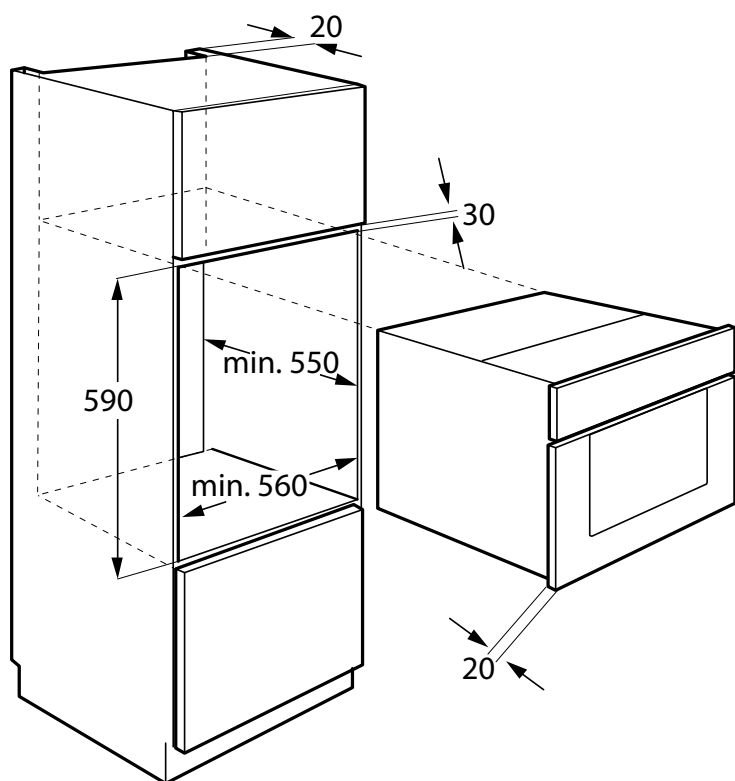

Alto 60 cm

Horno eléctrico RADIACIÓN

70 L de capacidad

POTENCIAS

Clase energética A	
Capacidad total (L)	70
Potencia máxima (W)	3000
Rango de temperatura (°C)	50 - 250
Sistema de enfriamiento no forzado	

CARACTERÍSTICAS

Acabado ACERO INOXIDABLE de alta calidad
Control mecánico
4 funciones:

- Calentador superior
- Calentador inferior
- Calentador convencional
- Lámpara

Puerta de doble acristalamiento

Soporte de rejilla moldeado

Accesorios (Rejilla metálica, bandeja de horno, cable de alimentación)

Tirador Look INOX

MEDIDAS Alto x Ancho x Profundo

MEDIDAS producto	59,5 x 59,5 x 54 cm
MEDIDAS encastre	59 x 56 x 55 cm