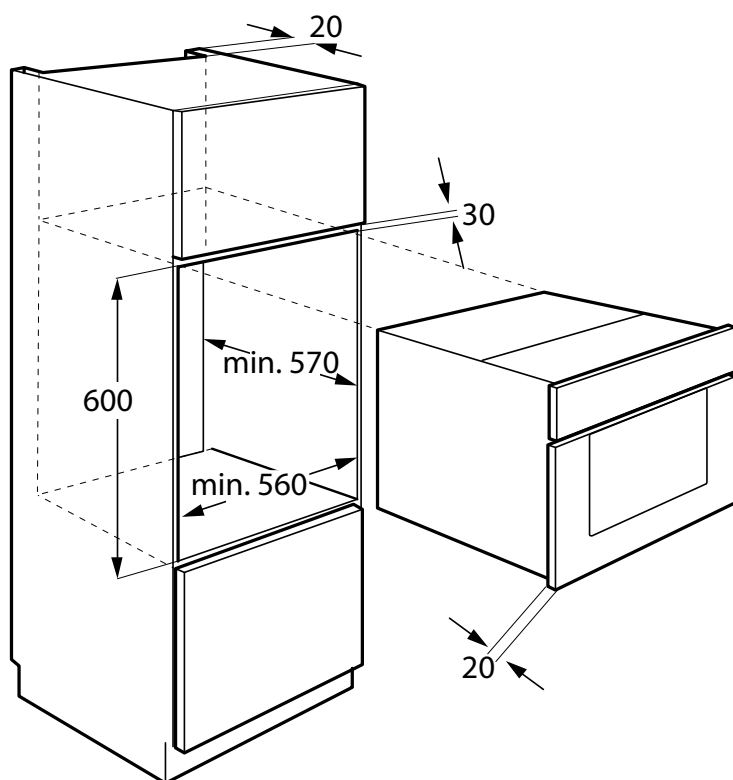

Alto 60 cm

Horno eléctrico RADIACIÓN

70 L de capacidad

## POTENCIAS

Clase energética A	
Capacidad total (L)	70
Potencia máxima (W)	3000
Rango de temperatura (°C)	50 - 250
Sistema de enfriamiento no forzado	

## MEDIDAS Alto x Ancho x Profundo

MEDIDAS producto	59,5 x 59,5 x 54 cm
MEDIDAS encastre	59 x 56 x 55 cm