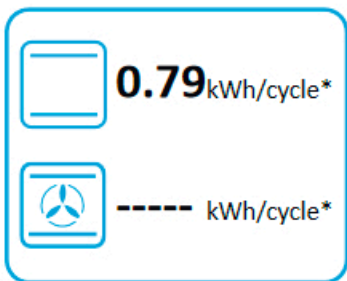

### HORNO WF470

\*цикл - cyklus - portion - zyklus - проупацца - ciclo - tsukkel - ohjelma - ciklus  
ciklas - cikls - ciklu - cyclus - cykl - ciclu - program - cykel