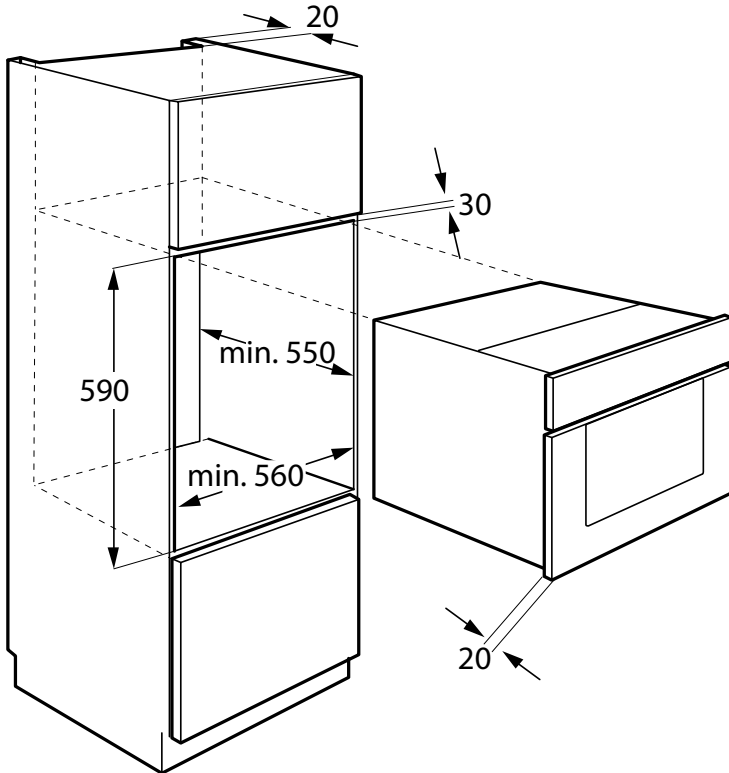

HORNO TBPYE27

Función PIROLÍTICA

Horno MULTIFUNCIÓN

70 L de capacidad

EAN: 8436546190004

DATOS TÉCNICOS

Capacidad total (L)	70
Potencia máxima	3200 W
Rango de temperatura	50 - 250°C

MEDIDAS

Dimensiones producto	59,5 x 59,5 x 54 cm
Dimensiones encastre	59 x 56 x 55 cm

CARACTERÍSTICAS

Clase energética A
Mandos escamoteables
Display digital LED
Modo pirolítico
9 funciones:
- Defrost (descongelación)
- Calentador inferior
- Calentador convencional
- Calentador convencional + Ventilador
- Grill
- Grill doble
- Grill doble + Ventilador
- Convección
- Lámpara
1 guía telescópica extraíble
Sonda para carnes
Puerta de cuádruple acristalamiento
Soporte de rejilla moldeado
Material de acero inoxidable