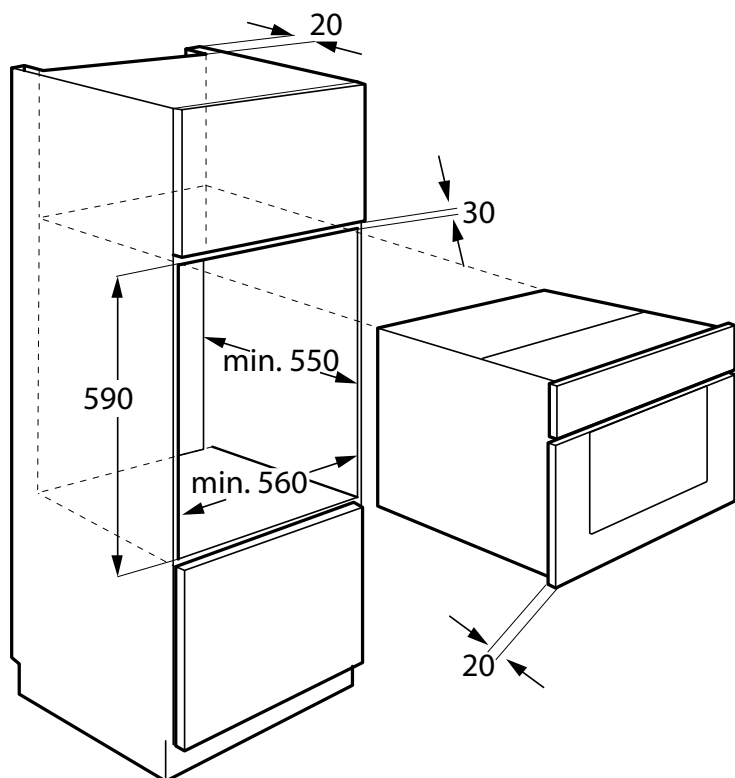

Alto 60 cm

Horno eléctrico VAPOR

70 L de capacidad

POTENCIAS

Clase energética A	
Capacidad total (L)	70
Potencia máxima (W)	3450
Rango de temperatura (°C)	50 - 250
Sistema de enfriamiento forzado	

MEDIDAS Alto x Ancho x Profundo

MEDIDAS producto	59,5 x 59,5 x 54 cm
MEDIDAS encastre	59 x 56 x 55 cm

CARACTERÍSTICAS

Acabado ACERO INOXIDABLE de alta calidad
 Control electrónico
 Display LED
 9 funciones:

- Defrost (descongelación)
- Convencional
- Grill
- Calentador inferior + Grill
- Calentador inferior + Grill + ventilador
- Vapor
- Convencional + ventilador + vapor
- Convencional + vapor
- Descalcificación

Control de tiempo integrado
 Puerta de triple acristalamiento
 DOBLE guía telescópica extraíble
 Accesorios (Rejilla metálica, bandeja de horno, cable de alimentación)
 Tirador de acero inoxidable