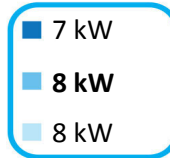

ENERG
енергия · ενέργεια

Y IJA
IE IA

TOSHIBA

HWT-801HW-E / HWT-1102S21SM3W-E / None

A⁺⁺

A⁺

811/2013