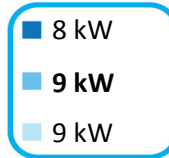

ENERG
енергия · ενεργεια

Y IJA
IE IA

TOSHIBA

HWT-1101HW-E / HWT-1102S21SM3W-E / None

A+++

A+

811/2013