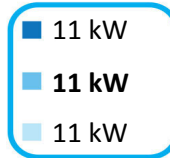

**ENERG**  
енергия · ενέργεια

Y IJA  
IE IA

**TOSHIBA**

HWT-1401HW-E / HWT-1402S21SM3W-E / None

A+++

A+

811/2013