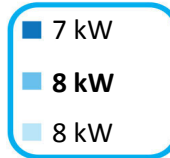

ENERG
енергия · ενέργεια

Y IJA
IE IA

TOSHIBA

HWT-801HW-E / HWT-1102S21SM3W-E / None

A+++

A+

811/2013