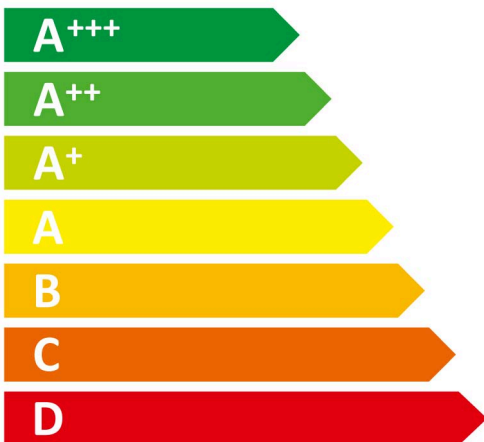

A+++

ENERGIA · ЕНЕРГИЯ · ΕΝΕΡΓΕΙΑ
ENERGIJA · ENERGY · ENERGIE
ENERGI

174
kWh/annum

260
min/cycle*

9,0
kg

58
dB

 **ABCDEFG**

*цикъл · cyklus · portion · zyklus
πρόγραμμα · ciclo · tsükkel
ohjelma · ciklus · ciklas · cikls
čiklu · cyclus · cykl · ciclu
program · torkomgång