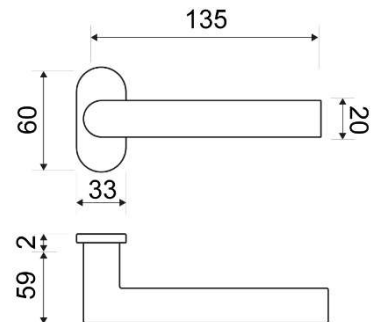

MODELO

SVX302

DESCRIPCIÓN

JUEGO MANIVELA CON ROSETA OVAL

REFERENCIA	ACABADOS	EAN13
SVX302INOX	INOX	8435496103973

CARÁCTERÍSTICAS GENERALES

Tipo de producto :	MANIVELA
Referencia :	SVX302
Marca :	JANDEL INOX
Material principal :	INOX