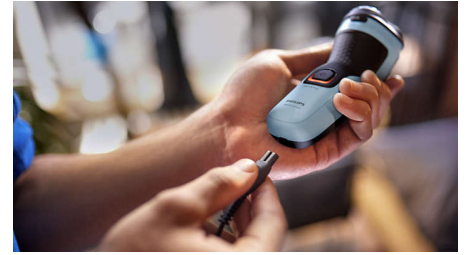

40 minutos de afeitado sin cable (1 h)

En tan solo una hora, la duradera batería NiMH se carga por completo para unos 13 afeitados. ¿Tienes prisa? Una carga rápida de 5 minutos te proporciona suficiente energía para un afeitado.