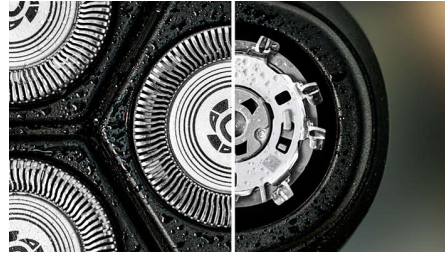

Sistema de afeitado anticorrosión

Nuestras cuchillas están fabricadas en acero hipoalergénico de grado quirúrgico para resistir la corrosión, evitar las impurezas y proteger la piel.