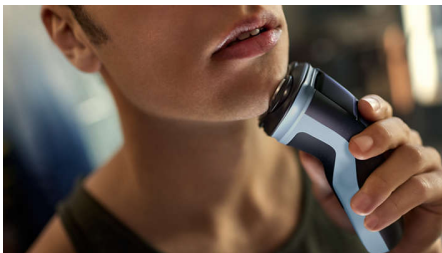

Cabezales flexibles 4D

Los cabezales flotantes se flexionan en cuatro direcciones para mantener un contacto uniforme con la piel y protegerla de cortes y rasguños.