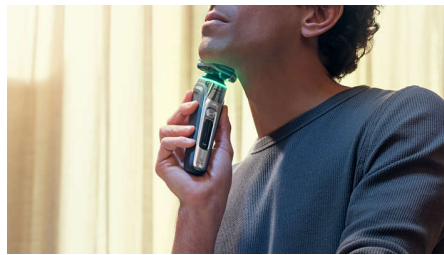

## Sensor protector de presión

El uso de la presión correcta es clave para el apurado y la protección de la piel. Los sensores avanzados de la afeitadora detectan la presión que se aplica y el innovador piloto muestra cuándo es excesiva o insuficiente. Todo para ofrecerte el afeitado personalizado que necesitas.

## Cabezales flexibles de 360 grados

Esta afeitadora eléctrica de Philips, diseñada para seguir los contornos de la cara e incluso el cuello, dispone de cabezales totalmente flexibles que giran 360° para lograr un afeitado cómodo y apurado.

## Sensor Power Adapt

La afeitadora eléctrica tiene un sensor de vello facial inteligente que detecta la densidad del pelo 500 veces por segundo. El sensor de adaptación de corriente adapta automáticamente la potencia de corte para lograr un afeitado suave y sin esfuerzo.