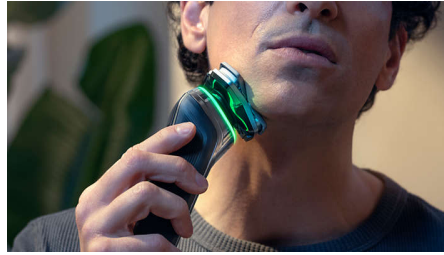

## Sistema Levanta y Corta

Nuestra exclusiva tecnología rotatoria Levanta y Corta patentada levanta el vello suavemente de la raíz antes de cortarlo con precisión al ras de la piel (hasta a 0,00 mm de la piel) sin que las cuchillas toquen la piel.

## Cuchillas SteelPrecision dobles

Las afeitadoras rotatorias Philips están específicamente diseñadas para adaptarse al crecimiento natural del vello, por lo que capturan cada pelo que crece en cualquier dirección gracias a sus cuchillas giratorias en 360°. Con hasta 150 000 cortes por minuto, las cuchillas SteelPrecision dobles ofrecen resultados extremadamente apurados.

## Sensor protector de presión

El uso de la presión correcta es clave para el apurado y la protección de la piel. Los sensores avanzados de la afeitadora detectan la presión que se aplica y el innovador piloto muestra cuándo es excesiva o insuficiente. Todo para ofrecerte el afeitado personalizado que necesitas.

## Cabezales flexibles de 360 grados

Esta afeitadora eléctrica de Philips, diseñada para seguir los contornos de la cara e incluso el cuello, dispone de cabezales totalmente flexibles que giran 360° para lograr un afeitado cómodo y apurado.