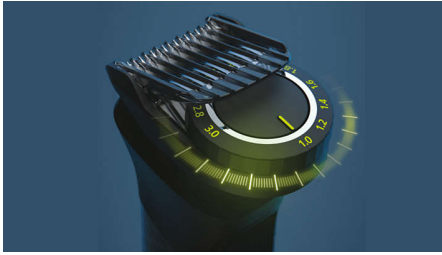

Destacados

Peine-guía de precisión

El peine-guía patentado ofrece 11 posiciones de longitud entre 1-3 mm para conseguir un corte uniforme con la longitud exacta que desees.