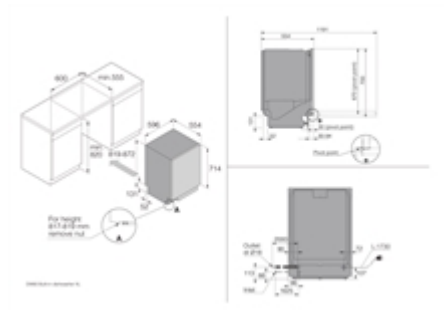

CLASE RENDIMIENTO SECADO:

A

CAPACIDAD # SERVICIOS:

14

NIVEL DE RUIDO:

42 dB re 1 pW

CLASE EFICIENCIA ENERGÉTICA:

B

CONSUMO ENERGÍA PROGRAMA EFICIENTE LAVADO:

0,64 kWh

FICHA DE PRODUCTO