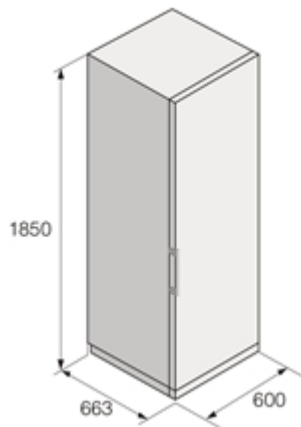

PROFUNDIDAD EMBALADO:	775 mm
PESO PRODUCTO:	63,0 kg
PESO EMBALADO:	65,0 kg
COLOR LATERAL / MATERIAL:	Chapa prepintada
COLOR PUERTA / MATERIAL:	Acero inoxidable

INFORMACIÓN ADICIONAL :

ILUMINACIÓN INTERIOR:	Sí
MODO DESCONGELACIÓN FRIGORÍFICO:	No Frost (Automático)
ENFRIAMIENTO RÁPIDO:	Sí
CONGELAMIENTO RÁPIDO:	N/A
ALARMA PUERTA ABIERTA:	Sí
CANTIDAD DE CAJONES EN CONGELADOR:	0
PRODUCCIÓN DE HIELO AUTOMÁTICO:	No
BOTELLERO (Estante Interior):	Sí
CANTIDAD ESTANTES EN FRIGORÍFICO:	6
Compartimento de queso	Sí
COMPARTIMENTO FRUTAS Y VERDURAS:	Sí
OPCIÓN PUERTA REVERSIBLE:	Sí

INFORMACIÓN EFICIENCIA :

CONSUMO ENERGÍA ANUAL:	91,98 kWh/annum
CLASE EMISIÓN DE RUIDO:	C
VOLUMEN TOTAL CONGELADOR:	0 l
VOLUMEN TOTAL:	384 l
Código QR EPREL ID	0
CLASE EFICIENCIA ENERGÉTICA:	C
VOLUMEN TOTAL FRIGORÍFICO:	358,0 l
CAPACIDAD CONGELACIÓN:	0,0 Kg/24h
CLASE CLIMÁTICA:	N, T, ST, SN
NIVEL DE RUIDO:	38 dB re 1 pW

FICHA DE PRODUCTO