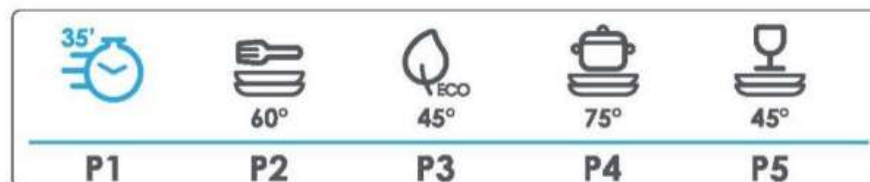

LAVAVAJILLAS SOBRE MESA/ 6 SERVICIOS

MODELO: 32002573 CP 6E51LW

- 6 SERVICIOS
- Clase E
- 51db
- 5 programas

- Inicio diferido 3-6-9 horas
- Media Carga
- Indicador Falta de Sal
- Indicador de Abrillantador
- Indicador fin de ciclo
- Dimensiones embaladas (Alto x Ancho x Prof.): 51,2x 59,6x 58 cm
- Dimensiones producto (Alto x Ancho x Prof): 44.3 x 44,3 x 55 cm
- Peso Bruto/Neto: 25,7 / 24Kg
- EAN: 6925777874316

LAVAVAJILLAS SOBRE MESA/ 6 SERVICIOS

MODELO: 32002573 CP 6E51LW

Lavavajillas de mesa compacto que proporciona la solución perfecta si tiene dificultades para cargar un lavavajillas grande. Su pequeño tamaño se adapta perfectamente a los espacios más pequeños de la cocina y se ha mejorado para ser más eficiente e inteligente, con una serie de ciclos rápidos y funciones destinadas a simplificar tu vida diaria.

5 Programas:

- Intensivo
- Universal
- **Eco**
- Cristal
- Rápido 35 min

1. ENCENDIDO APAGADO
2. Indicador de SAL / RESTABLECIMIENTO DE SAL
3. PROGRAMA / BLOQUEO PARA NIÑOS
4. MEDIA CARGA / RESTABLECIMIENTO del abrillantador
5. RETRASO / ESTABLECER
6. INICIO/ PAUSA/ RESTABLECER