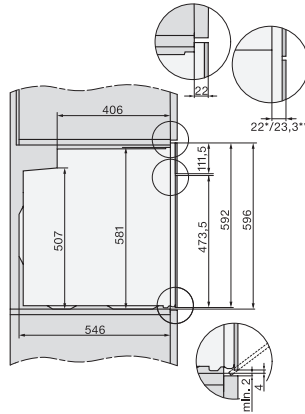

### Datos técnicos

Volumen interior en l 76

Número de niveles de bandeja 5

Número de niveles de bandeja del horno 1 5

Número de niveles de bandeja del horno 2 5

Identificación de los niveles de bandeja •

Iluminación interior 1 Spot halógeno

Temperaturas en °C 30-300

Temperaturas mín. en °C 30

Temperaturas máx. en °C 300

Ancho del hueco mín. en mm 560

Ancho del hueco máx. en mm 568

Alto del hueco mín. en mm 590

Alto del hueco máx. en mm 595

Fondo del hueco en mm 550

Ancho del aparato en mm 595

Alto del aparato en mm 596

Fondo del aparato en mm 568

Peso neto en kg 47,0

Potencia nominal total en kW 3,60

Tensión en V 220-240

Frecuencia en Hz 50

Fusibles en A 16

installation H7000 XL, installation drawing

side view H7000 XL, installation drawings

built-in H7000 XL, installation drawing

H226x-1B/BP/E/EP/I/IP, H2x6xB/BP, H7x6xB/BP/BPX, installation drawings

side view H7000 XL build-under, installation drawing