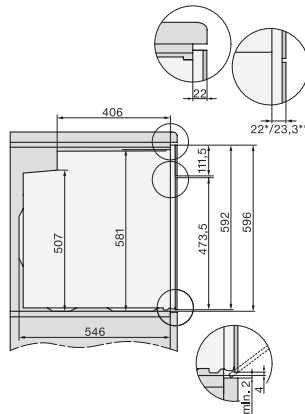

Temperaturas en °C 30-300

Temperaturas mín. en °C 30

Temperaturas máx. en °C 300

Ancho del hueco mín. en mm 560

Ancho del hueco máx. en mm 568

Alto del hueco mín. en mm 590

Alto del hueco máx. en mm 595

Fondo del hueco en mm 550

Ancho del aparato en mm 595

Alto del aparato en mm 596

Fondo del aparato en mm 568

Peso neto en kg 47,0

Potencia nominal total en kW 3,60

Tensión en V 220-240

Frecuencia en Hz 50

Fusibles en A 16

installation H7000 XL, installation drawing

side view H7000 XL, installation drawings

built-in H7000 XL, installation drawing

H226x-1B/BP/E/EP/I/IP, H2x6xB/BP, H7x6xB/BP/BPX, installation drawings

side view H7000 XL build-under, installation drawing