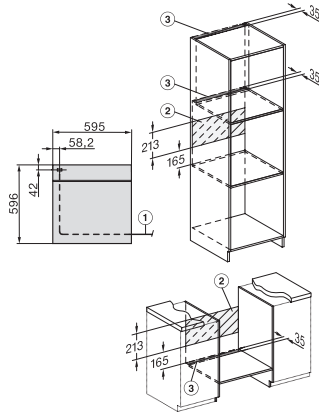

Ancho del aparato en mm 595

Alto del aparato en mm 596

Fondo del aparato en mm 568

Peso neto en kg 47,0

Potencia nominal total en kW 3,60

Tensión en V 220-240

Frecuencia en Hz 50

Fusibles en A 16

installation H7000 XL, installation drawing

side view H7000 XL, installation drawings

built-in H7000 XL, installation drawing

H226x-1B/BP/E/EP/I/IP, H2x6xB/BP, H7x6xB/BP/BPX, installation drawings

side view H7000 XL build-under, installation drawing