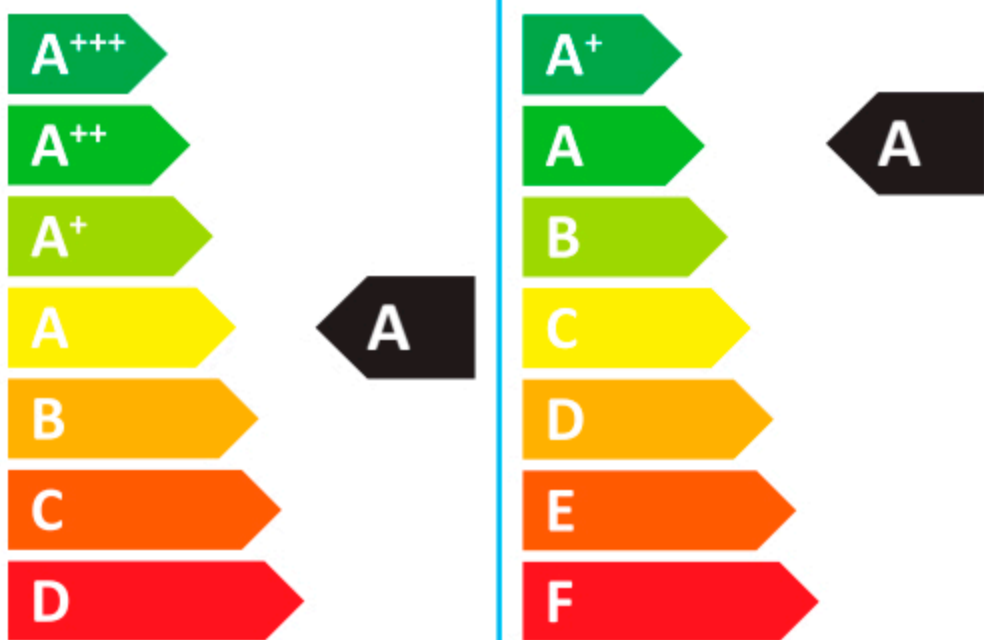

ENERG

енергия · ενεργεια

BOSCH

Condens 1200 W
GC1200W 20/24 C 23
7716704748

50dB

24
kW