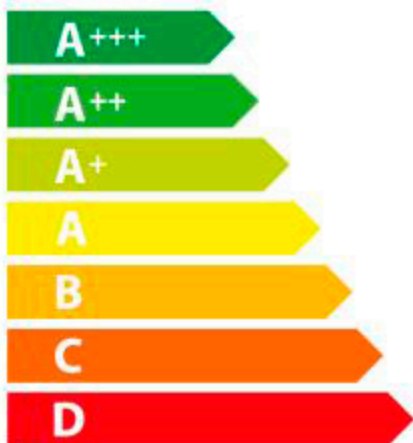

# ENERG

енергия · ενεργεια

Electrolux

ΚΟΗΗΗ00ΒΧ3 944 068 300

**58** L

**0,89** kWh/cycle\*

**0,75** kWh/cycle\*

\* цикъл · siklus · portion · zyklus · πρόγραμμα · ciclo · tsükkel · ohjelma · ciklus · ciklas · cikls · ciklu · cyclus · cykl · ciclu · program · cykel