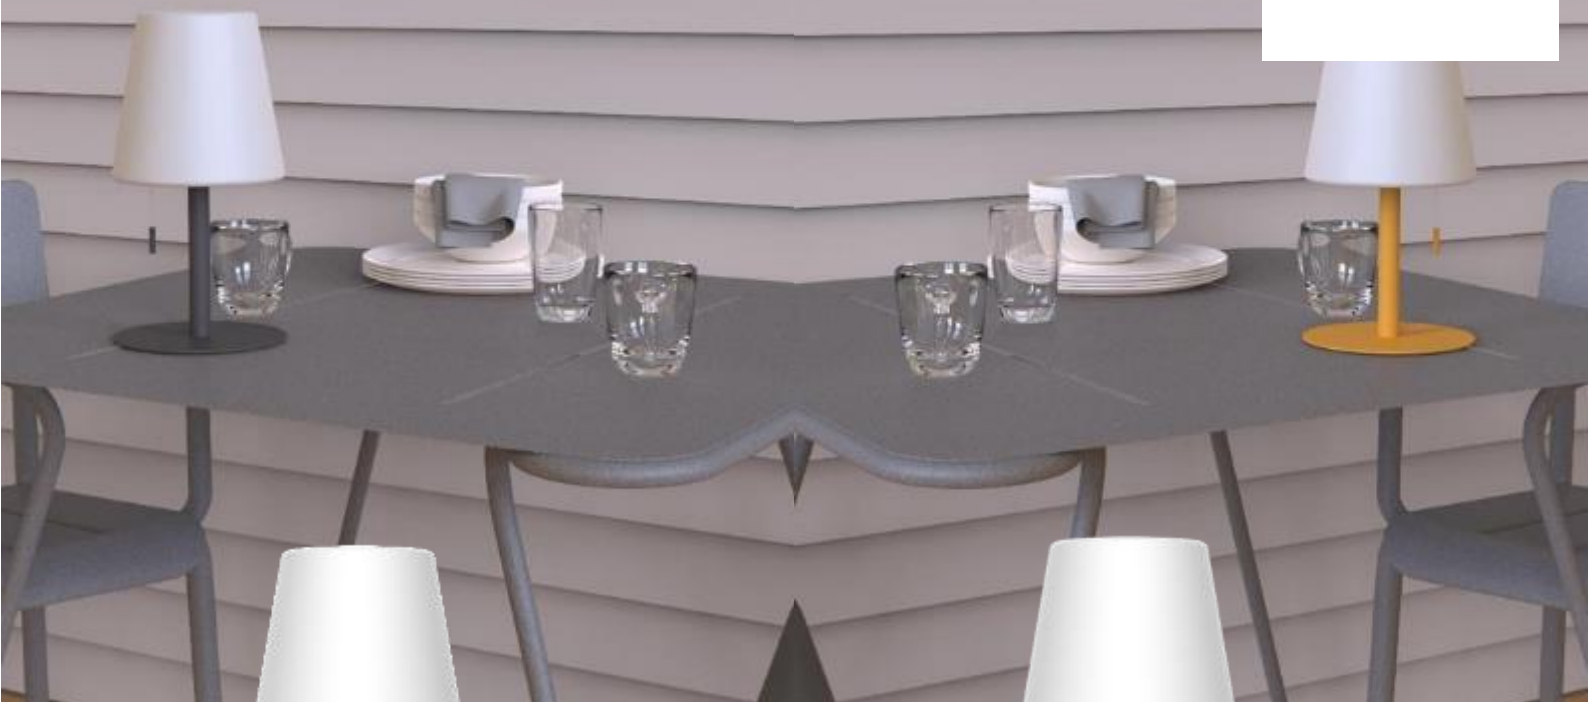

OSEZ LA COULEUR !

GRIS ANTRACITA / RAL 7024

MOSTAZA / RAL 1004

LP16CGRCCCT
LÁMPARA SOBREMESA GRIS ANTRACITA
RECARGABLE USB CCT Y DIMABLE

NOVEDAD

Tecnología recargable USB-C
Variación de blancos (3000K- 5000K)
Altura ajustable : 31/46cm
Métal + PE
Dim : Alto 31x 16,5cm
Largo del cable USB-C: 1M
Color : Gris antracita

LP16CJRCCT
LÁMPARA SOBREMESA AMARILLO MOSTAZA
RECARGABLE USB CCT Y DIMABLE

NOVEDAD

Tecnología recargable USB-C
Variación de blancos (3000K- 5000K)
Altura ajustable : 31/46cm
Métal + PE
Dim : Alto 31x 16,5cm
Largo del cable USB-C: 1M
Color : Amarillo mostaza