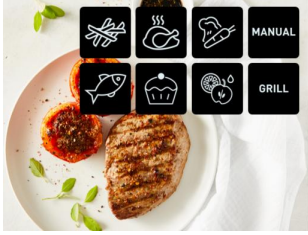

Fácil de usar

8 programas automáticos para asar, hornear y cocinar a la parrilla

Modo sincronizado

Para cocinar dos recetas diferentes al mismo tiempo con total facilidad

Función grill

Para cocinar carnes jugosas o pescados y verduras en su punto

Capacidad familiar

Para hacer las delicias de toda la familia