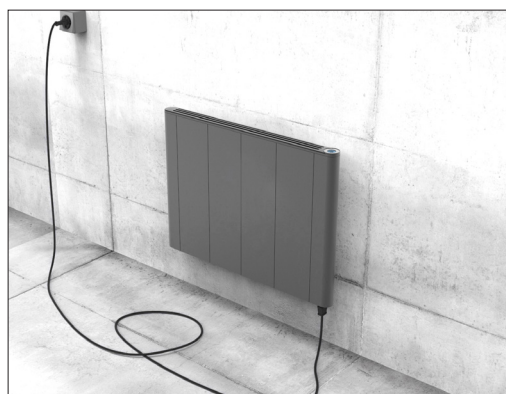

# Serie S

EMISOR TÉRMICO SECO PROGRAMABLE

Modelo expuesto S0900

S0900GRAF | Detalle electrónica S | Escena S1200GRAF

## DATOS TÉCNICOS

Material	Aluminio
IP	20
Clase	I
Cable de alimentación	1 m
Kit de fijación	Si

Tensión de alimentación	230 Vac 50Hz
Funcionamiento	Triac
Rango de ajuste seleccionable	5°C - 30°C
Limitador térmico de seguridad	Si
Plantilla de fijación	Si

## CARACTERÍSTICAS

- Emisor seco.
- Consumo eficiente.
- Función fácil manejo.
- Programación diaria+semanal.
- Modo confort.
- Modo económico.
- Modo antihielo.
- Modo temporizador.
- Función ventanas abiertas.
- Función Baby Care
- Bloqueo de teclado.
- Sistema de control de tª inteligente (ITCS).
- Temperatura configurable en pasos de 0,5°C.
- Calibración de la sonda de Tª.
- Sensor de Tª NTC con precisión de 0,1°C.
- Medición de consumo.
- Indicador de consumo responsable.
- Regulación PID.