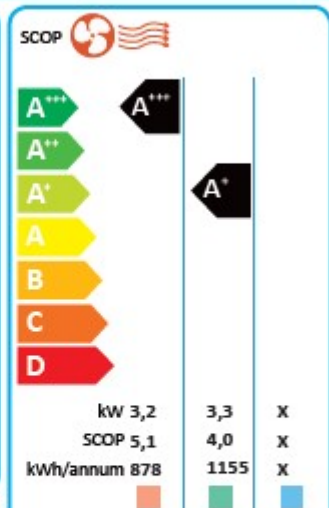

ENERG Y IJA
 енергия · ενεργεια IE IA

Haier

AS25PBPHRA-PRE+AS35PBPHRA-
 PRE/2U40S2SM1FA

ENERGIA · ЕНЕРГИЯ · ΕΝΕΡΓΕΙΑ · ENERGIJA · ENERGY · ENERGIE · ENERGI
 626/2011