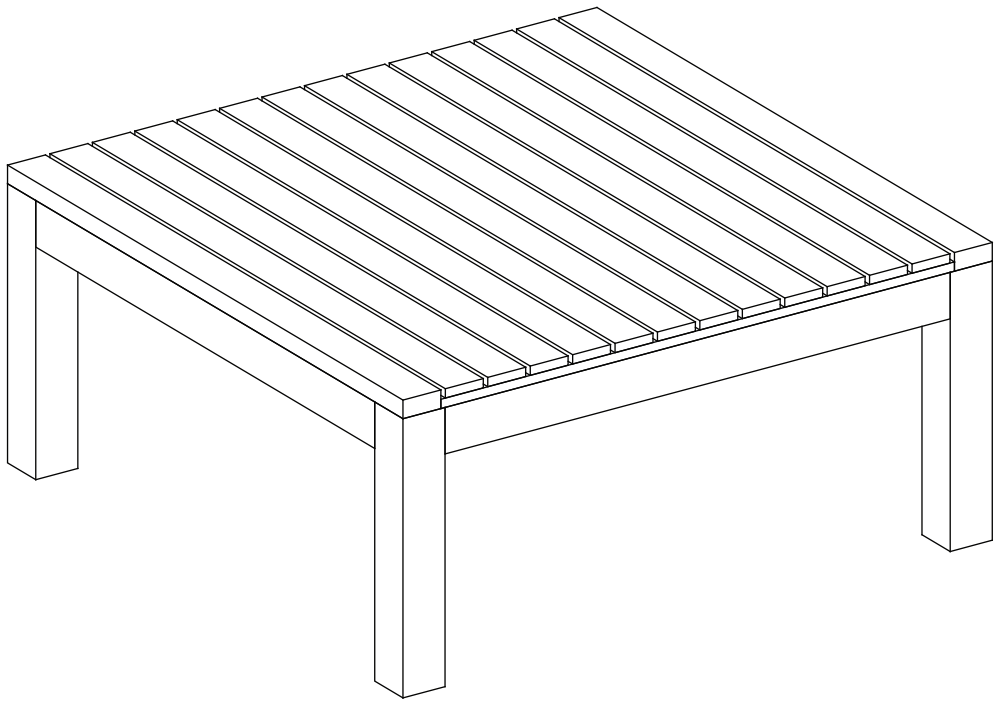

x6

D

x1

| | mm | ud |
|---|----------------|-----------|
| 1 | 710x710x70 | 1 |
| 2 | 710 x 300 x 50 | 2 |

1

INSTRUCCIONES DE LIMPIEZA

-Limpiar con un paño seco o ligeramente humedecido. no usar productos químicos. mueble de exterior para uso doméstico.