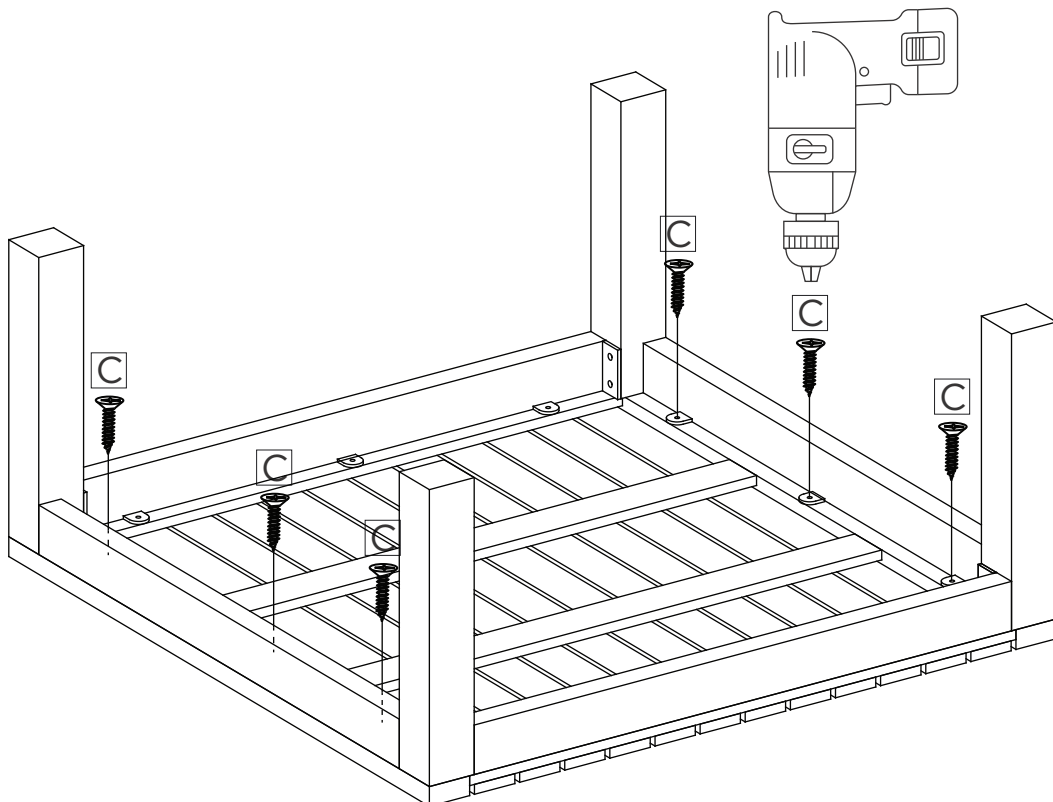

x6

D

x1

| | mm | ud |
|---|----------------|-----------|
| 1 | 710x710x70 | 1 |
| 2 | 710 x 300 x 50 | 2 |

1

INSTRUCCIONES DE LIMPIEZA

-Limpiar con un paño seco o ligeramente humedecido. no usar productos químicos. mueble de exterior para uso doméstico.