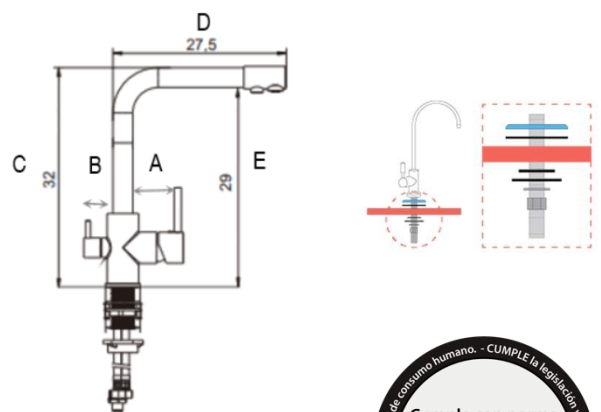

## Descripción

Grifo de 3 vías, para instalación en cocinas, con acabado cromado brillante, para suministrar agua de red (caliente y fría) y agua filtrada u osmotizada.

Pensados para evitar perforar superficies delicadas de la encimera o fregadera, utilizando un mismo grifo.

Adecuado para espacios reducidos, evitando la instalación de un segundo grifo (de 1 vía) para agua filtrada.

## Datos Técnicos

Presión máx.	6 bar
Rosca Flexo	3/8 "
Conexión OI	1/4 "
Dimensiones: A 6 cm B 4 cm C 32 cm D 27,5 cm E 29 cm	

**Condicionante:** 4 unidades.

SERVICIO TÉCNICO NACIONAL **93 783 33 92**

Síguenos en:   