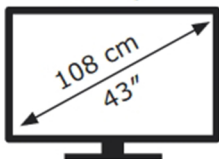

ENERG

XIAOMI

L43MA-SEU

100 kWh/1000h

ABCDEF **G**

130 kWh/1000h

3840 px

2160 px