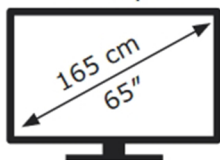

# ENERG

XIAOMI

L65MA-SEU

**100** kWh/1000h

ABCDEF **G**

**130** kWh/1000h

3840 px

2160 px