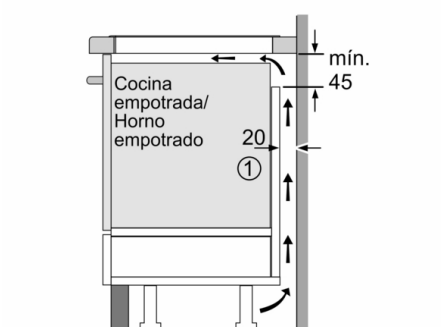

① Rendija de ventilación necesaria

Dimensiones en mm