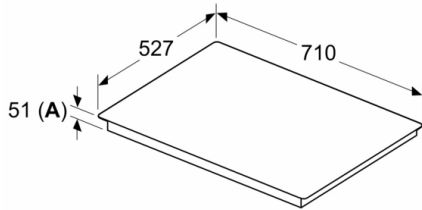

Serie 6, Placa de inducción, 70 cm, Negro, con perfiles PID775HC1E

Dimensiones en mm

Dimensiones en mm

A: Distancia mín. desde el hueco de la placa hasta la pared

Ver los requisitos de espacio para el horno

C	D	E
585-600	50	≥ 35
> 600	≥ 50	≥ 50

A: Profundidad de empotramiento