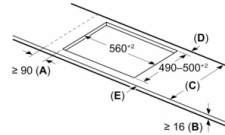

Dimensiones en mm

A: Distancia mín. desde el hueco de la placa hasta la pared

Ver los requisitos de espacio para el horno

C	D	E
585-600	50	≥ 35
> 600	≥ 50	≥ 50

A: Profundidad de empotramiento