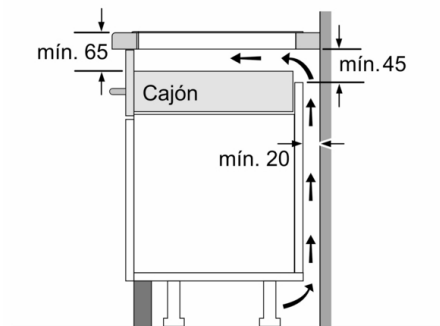

Dimensiones en mm