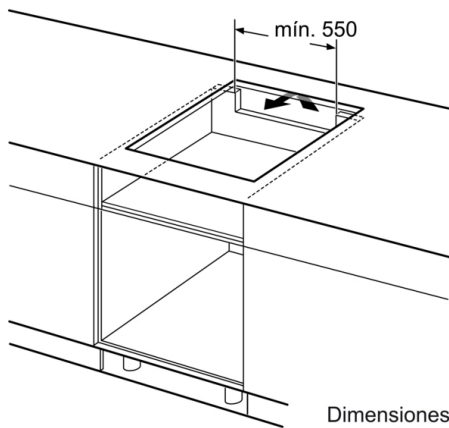

Dimensiones en mm