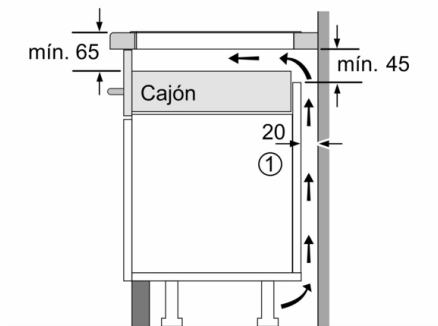

① Espacio de ventilación necesario.

Dimensiones en mm