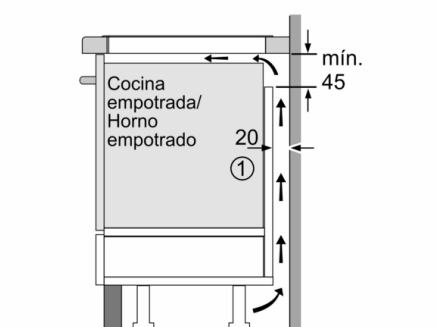

① Rendija de ventilación necesaria

Dimensiones en mm