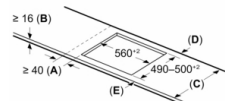

Dimensiones en mm

A: Distancia mín. desde el hueco de la placa hasta la pared

Ver los requisitos de espacio para el horno

C	D	E
585-600	50	≥ 35
> 600	≥ 50	≥ 50

A: Profundidad de empotramiento