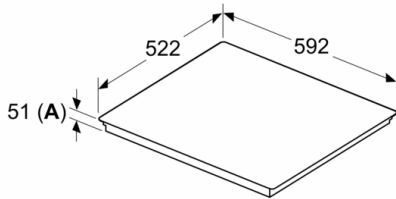

Serie 6, Placa de inducción, 60 cm, Negro, sin perfiles PID631HC1E

Dimensiones en mm

Dimensiones en mm

A: Distancia mín. desde el hueco de la placa hasta la pared

Ver los requisitos de espacio para el horno

C	D	E
585-600	50	≥ 35
> 600	≥ 50	≥ 50

A: Profundidad de empotramiento